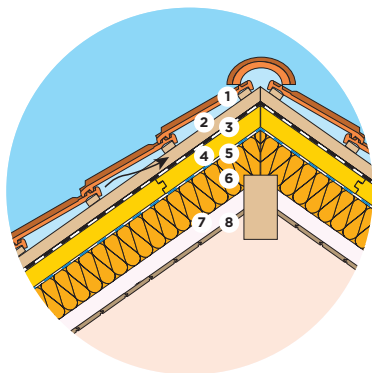

HOLZ
BASEL
14.–18. Oktober 2025

Offerta speciale **HOLZ**

Per ogni consegna fino al 30 novembre 2025

-10%

netto a partire dal 1° pallet

ISORIGID

ISORIGID IL SISTEMA COMPLETO !

- 1) Copertura / Listellatura
- 2) Controlistello / camera di ventilazione
- 3) Sottocopertura flessibile conforme a SIA232/1, ad es. Integra ZUB o Vario® RoofTight+
- 4) l Isolamento termico e acustico ISORIGID, $\lambda_D = 0,036 \text{ W}/(\text{m K})$
- 5) Freno vapore / Tenuta all'aria Vario® KM Supraplex-SKS
- 6) Isolamento termico e acustico UNIROLL 034 PR, $\lambda_D = 0,034 \text{ W}/(\text{m K})$
- 7) Listellatura / Passaggio cavi elettrici
- 8) Perlinato 13 mm

Esembo:

60 mm ISORIGID +
140 mm UNIROLL 034
= Valore U 0,20 W/(m²K)

Ecco cosa offre questo prodotto:

- Rigidità
- Leggerezza
- Facilità di incastro e regolazione grazie alla giunzione a pettine
- Superficie antiscivolo
- Taglio facile con un taglierino
- Resistente alle intemperie
- Protezione antincendio: RF 1
- λ a partire da 0,036 W/(m·K)
- Ecologico: 80% vetro riciclato
- Swiss Made