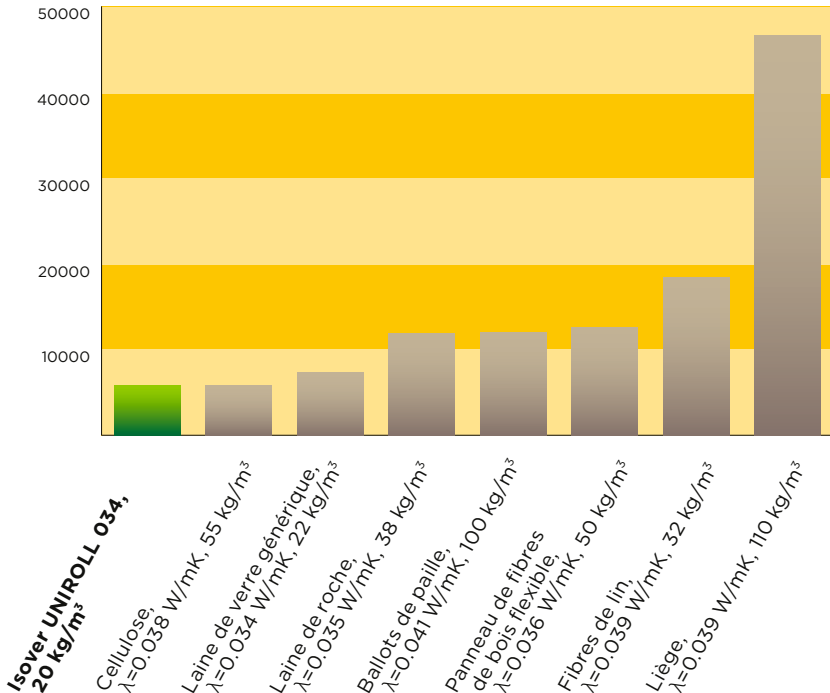

PROTECTION INCENDIE

RF1 - Incombustible par nature

FAIBLE IMPACT ENVIRONNEMENTAL

Exemple de calcul pour une construction à ossature bois

Selon données des écobilans KBOB 2021

UBP'21 par m² d'isolation pour une valeur U=0.17 W/(m² K)

L'ISOLATION SUISSE QUI PRÉSERVE LES RESSOURCES

La laine minérale Isover ne contient pas de retardant de flamme, n'émet pas de polluants et est recyclable à l'infini!

Environ 80% de matière première géosourcée ayant déjà vécu une première vie