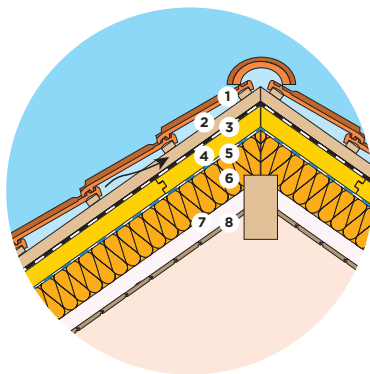

- 1) Couverture / Lattage
- 2) Contre-latte / vide d'aération
- 3) Sous-couverture souple selon SIA232/1, p.ex. Integra ZUB ou Vario® RoofTight+
- 4) Isolation thermique et phonique ISORIGID, $\lambda_D = 0,036 \text{ W}/(\text{m K})$
- 5) Pare-vapeur / Etanchéité à l'air Vario® KM Supraplex-SKS
- 6) Isolation thermique et phonique UNIROLL 034 PR, $\lambda_D = 0,034 \text{ W}/(\text{m K})$
- 7) Lattage / Tubes électriques
- 8) Lambrisage 13 mm

Par exemple :

60 mm d'ISORIGID +
140 mm d'UNIROLL 034
= valeur U de 0,20 W/(m²K)

Voilà ce qu'offre ce produit :

- Rigidité
- Légereté
- Facilité d'emboîtement et d'ajustage grâce aux rainures et languettes
- Surface antidérapante
- Découpe facile avec un cutter
- Résistant aux intempéries
- Protection incendie : RF 1
- λ à partir de 0,036 W/(m K)
- Écologique : 80% verre recyclé
- Swiss Made