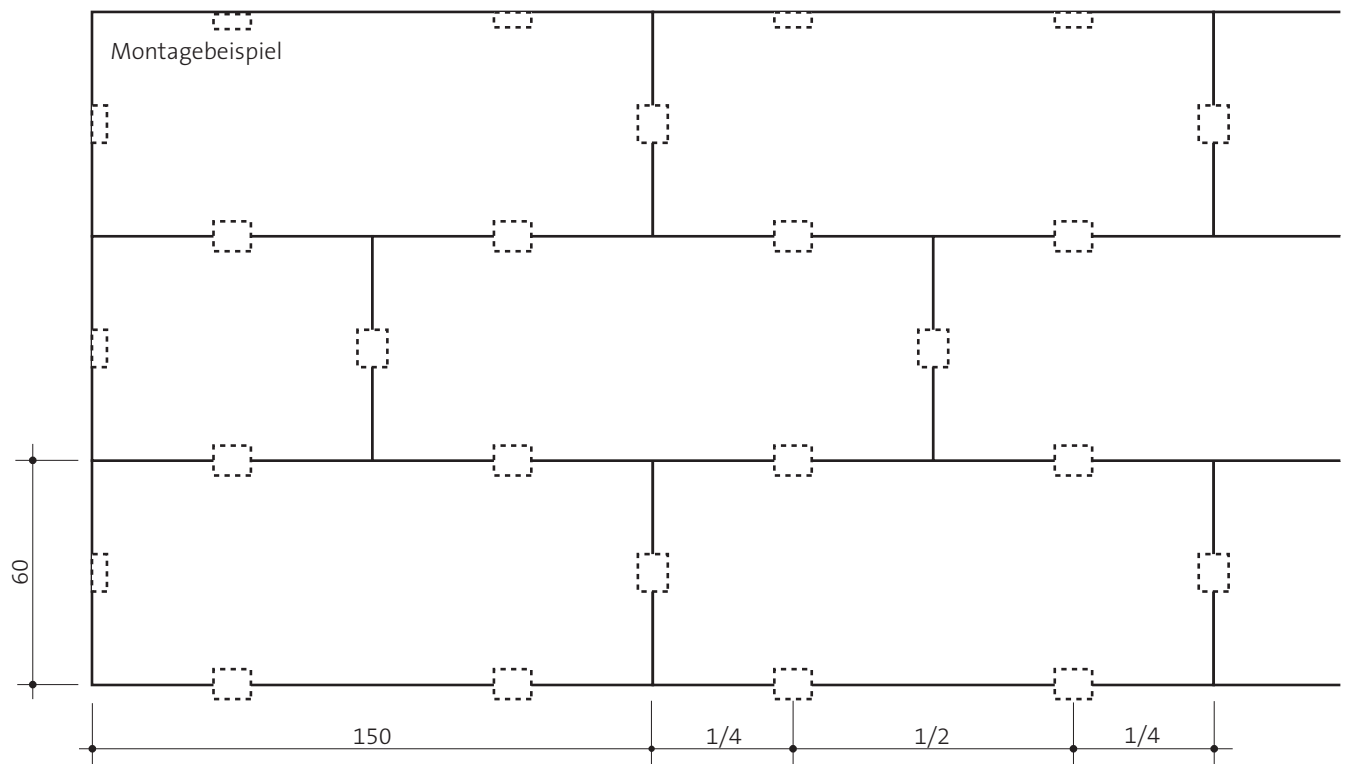

Deckendämmung
Montage mit Haltekralen

- 1 Decke
- 2 Akustikplatte THERMO-PLUS
- 3 HALTEKRALLEN
- 4 Halbe HALTEKRALLEN

1.1.2021

Diese Angaben entsprechen dem derzeitigen Stand der Technik und beziehen sich nur auf ISOVER-Produkte. Wir behalten uns technische Änderungen vor.