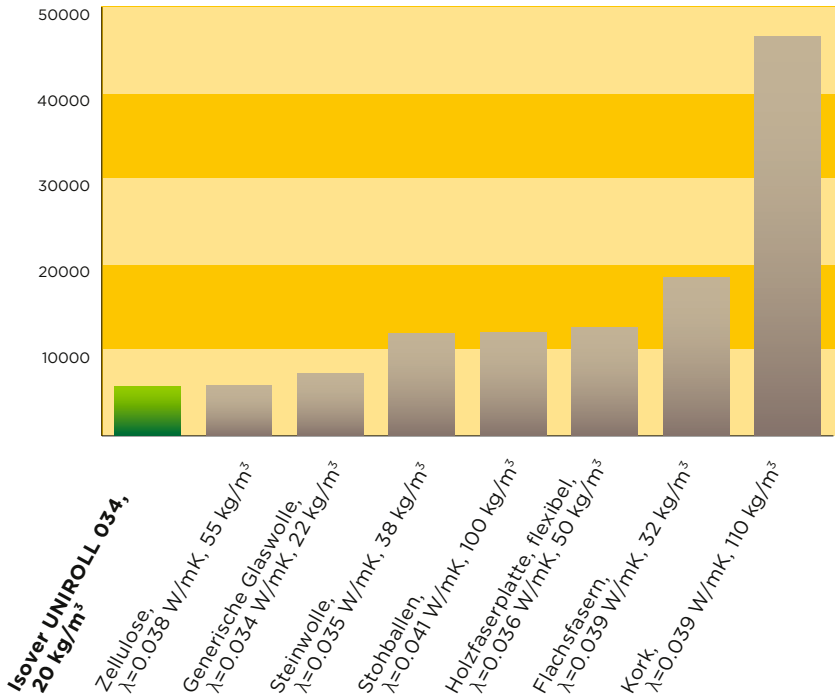

RF1 - Von Natur aus nicht brennbar

GERINGE UMWELTBELASTUNG

Rechenbeispiel für einen Holzbau

Gemäss Ökobilanzdaten KBOB 2021

UBP'21 pro m² Dämmung bei einem Wert von U=0.17 W/(m² K)

DIE SCHWEIZER DÄMMUNG, DIE RESSOURCEN SCHONT