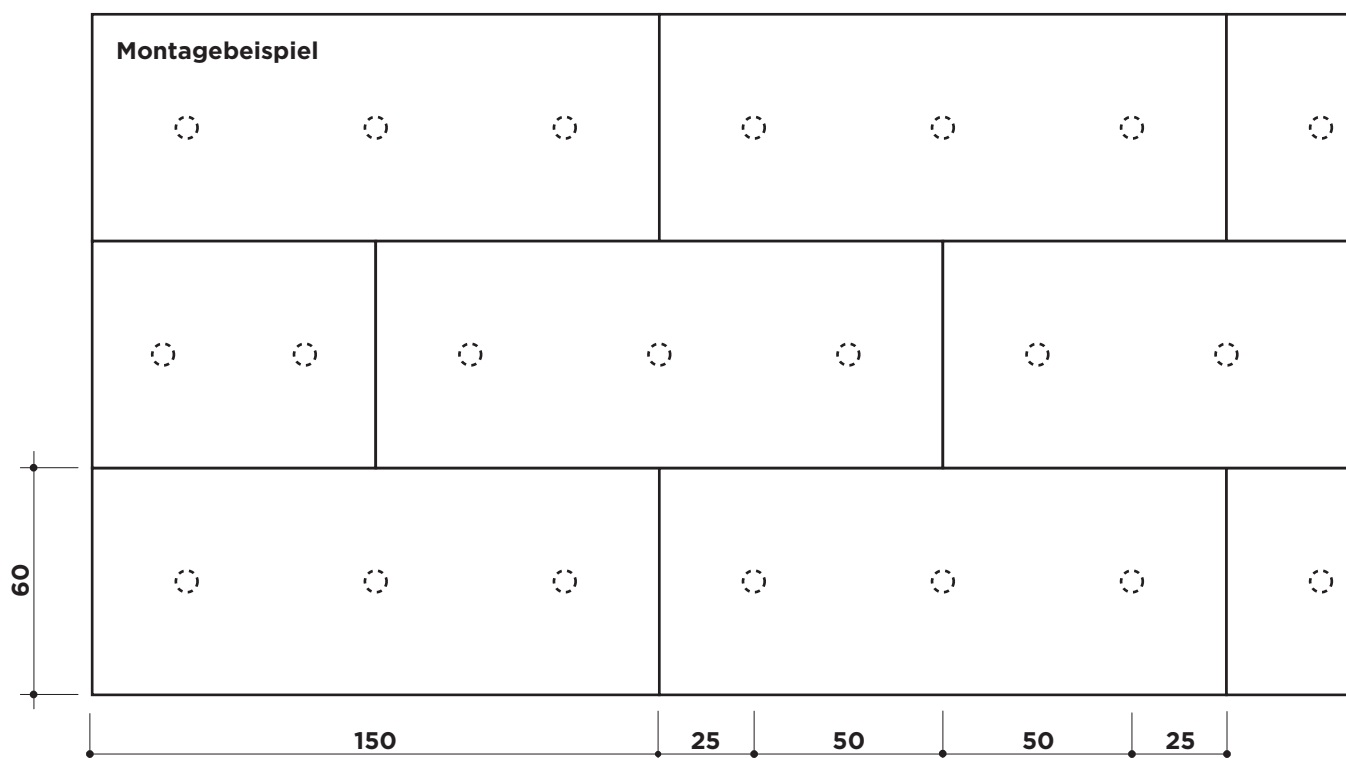

Deckendämmung  
Montage mit Dämmstoffdübel

- 1 Decke
- 2 Akustikplatte THERMO-PLUS
- 3 Kunststoff-Isolierdübel